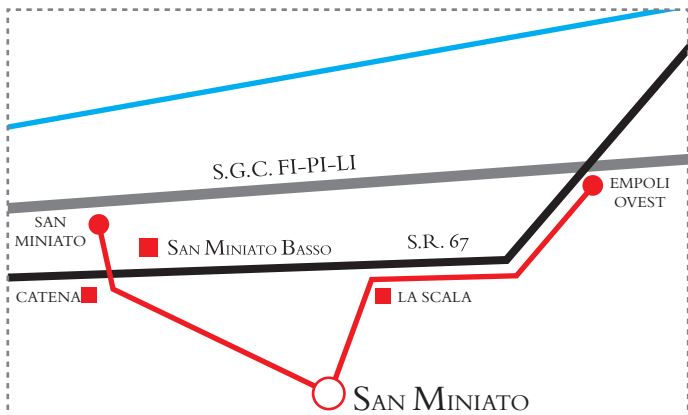

sabato 17 maggio 2014
ore 10.30

Palazzo Grifoni
Piazza Grifoni, 12 - San Miniato (PI)

Ingresso libero

Mercedes-Benz

Santa Croce sull'Arno

COME RAGGIUNGERCI

Da Firenze: uscita S.G.C. FI-PI-LI Empoli ovest, percorrere la S.R. 67 fino a La Scala, quindi, al semaforo, proseguire a sinistra (via Sanminiatese).

Da Pisa: uscita S.G.C. FI-PI-LI San Miniato, percorrere la S.R. 67 in direzione Ponte a Egola, quindi, al primo incrocio svoltare a sinistra (via Catena).