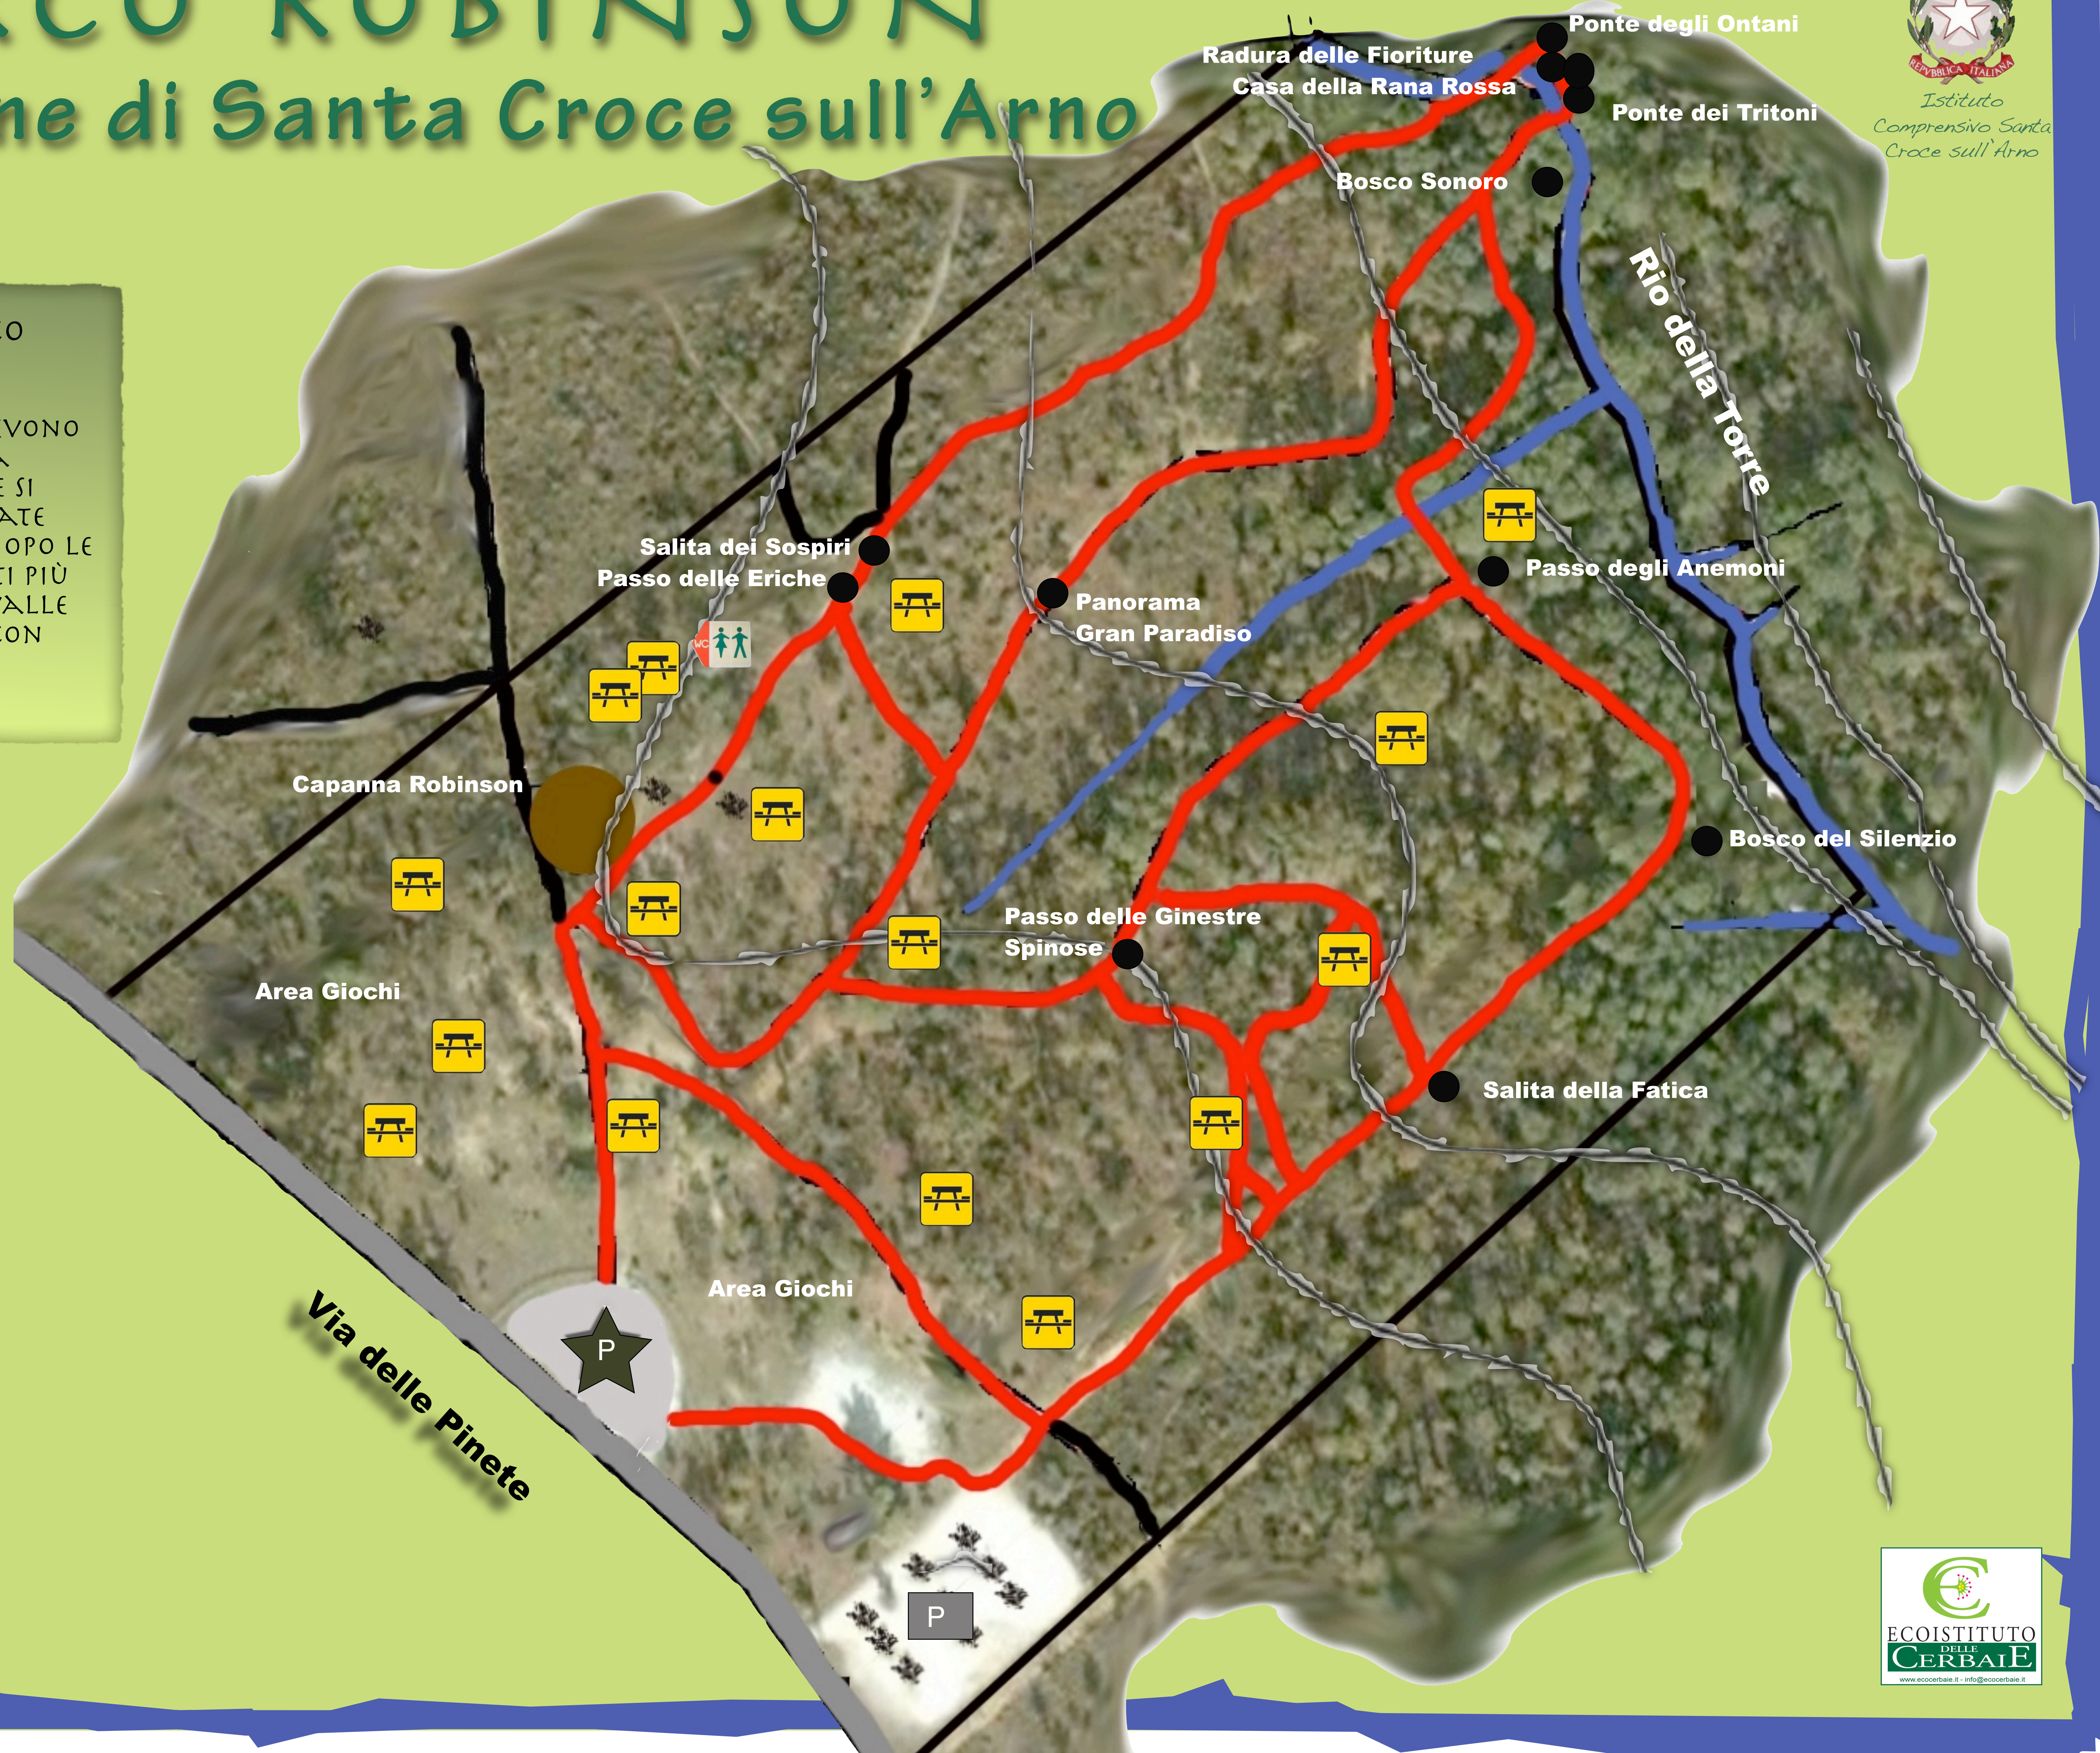

Comune di Santa Croce sull'Arno

PARCO ROBINSON

Comune di Santa Croce sull'Arno

Istituto Comprensivo Santa Croce sull'Arno

GLI ANELLI DEL PARCO ROBINSON

SI RICORDA CHE I SENTIERI DEVONO ESSERE PERCORSI CON LA NECESSARIA CAUTELA CHE SI RICHIEDE PER LE CAMMINATE LUNGO ITINERARI BOSCHIVI. DOPO LE PIOGGE INOLTRE, I TRACCIATI PIÙ ACCLIVI E IL FONDO DELLA VALLE SONO PERCORRIBILI SOLO CON IDONEE CALZATURE!! BUONA PASSEGGIATA!!!

LEGENDA

-  CAPANNA ROBINSON
-  PARCHEGGIO MEZZA LUNA
-  PARCHEGGIO RETTANGOLO
-  BAGNI
-  SENTIERI DIDATTICI
-  AREA PIC-NIC

Scuola dell'Infanzia "E. De Amicis"

www.ecocerbaie.it - info@ecocerbaie.it